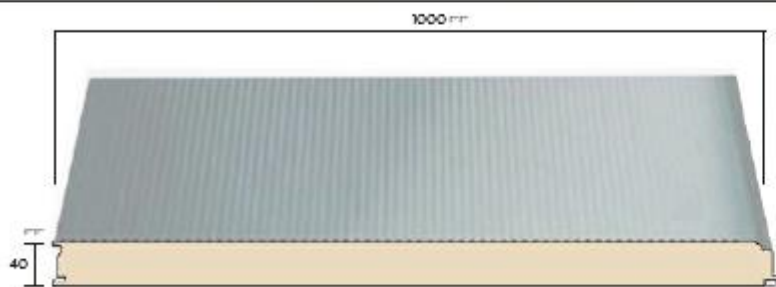

PANEL FACHADA

FIJACIÓN OCULTA (BLANCO PIRINEO/BLANCO PIRINEO)