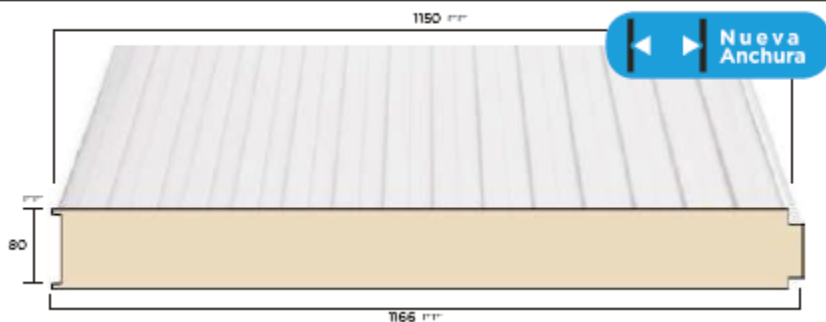

FRIGO (BLANCO PIRINEO/BLANCO PIRINEO)