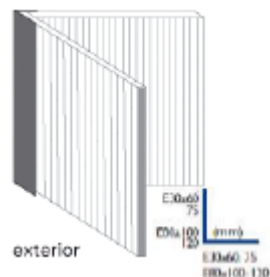

REMATE 11 ESQUINERO EXTERIOR

COLORES	TIPO PANEL	ESPESOR	LONGITUD
● ○	FACHADA (E30 a E60)	30a60mm	1500/3000 mm
○	FACHADA (E80 a E100)	80a100mm	1500/3000 mm