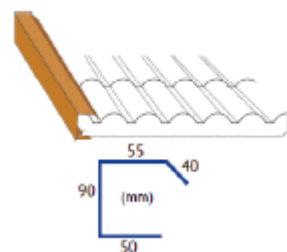

REMATE 03 TEJA LATERAL

COLORES	TIPO PANEL	ESPESOR	LONGITUD
	TEJA ROJA	40 mm	1500/3000 mm
	TEJA ENVEJECIDA/GRIS	40 mm	1500/3000 mm