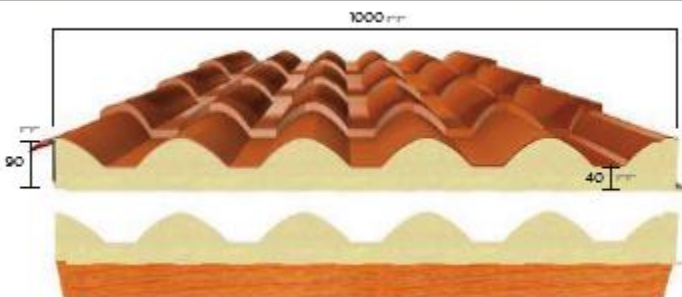

### TEJA ROJA (ROJO/IMITACIÓN MADERA CLARA)

PENDIENTE MÍNIMA: 15%

INTERIOR IMITACIÓN MADERA CLARA

LONGITUDES DISPONIBLES (ML) :

0,7 1,05 1,4 1,75 2,1 2,45 2,8 3,15 3,5 4,2 4,9 5,6 6,3