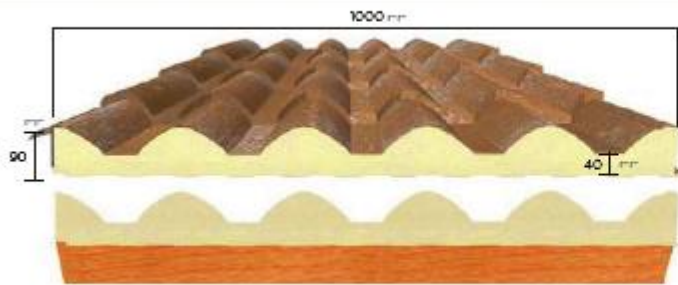

PANEL TEJA

TEJA ROJA (ENVEJECIDO/IMITACIÓN MADERA CLARA)

PENDIENTE MÍNIMA: 15%

INTERIOR IMITACIÓN MADERA CLARA

PANEL T5

DETALLE UNIÓN

ESPESOR

40
mm

11,20Kg/m²

176 Kg/m²
Max 230 m

K= 0,32

LONGITUDES DISPONIBLES (ML) :

0,7 1,05 1,4 2,1 2,45 2,8 3,15 4,2 4,9 5,6 6,3