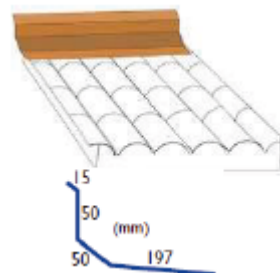

REMATES TEJA

REMATE 05 TEJA PARED TRASERO

COLORES	TIPO PANEL	ESPESOR	LONGITUD
	TEJA ROJA	40 mm	1500/3000 mm
	TEJA ENVEJECIDA/GRIS	40 mm	1500/3000 mm