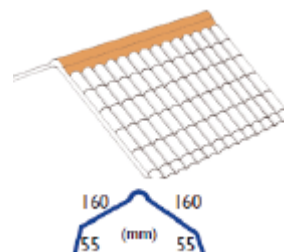

REMATE 07 TEJA CUMBRERA

COLORES	TIPO PANEL	ESPESOR	LONGITUD
	TEJA ROJA	40 mm	2000/4000 mm
	TEJA ENVEJECIDA/GRIS	40 mm	2000/4000mm