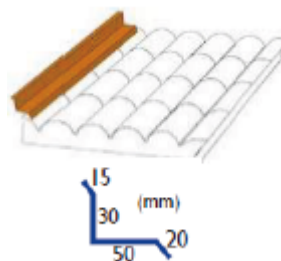

REMATE 04 TEJA PARED LATERAL

COLORES	TIPO PANEL	ESPESOR	LONGITUD
	TEJA ROJA	40 mm	1500/3000 mm
	TEJA ENVEJECIDA/GRIS	40 mm	1500/3000 mm