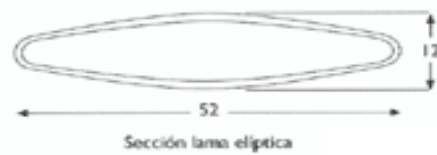

TUBO ELÍPTICO

TUBO:
60x40 Galvanizado

Nº LAMAS:
21 Lamas / m.l.

TUBO DE LA LAMA:
52 x12 elíptico Galvanizado

- Marco de acero troquelado
- Previo galvanizado
- Pintado por procedimiento electrostático con poliéster estufada al horno a 220°C
- Con o sin marco
- Colocación con patas o tornillos