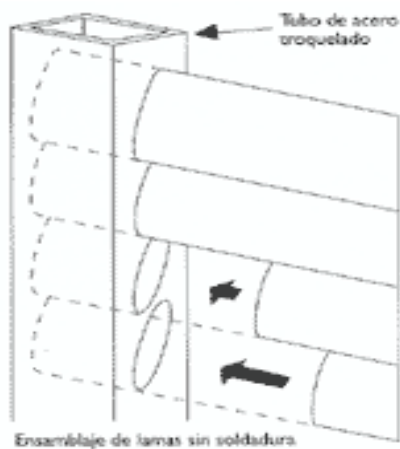

TUBO ELÍPTICO

TUBO:
60x40 Galvanizado

Nº LAMAS:
21 Lamas / m.l.

TUBO DE LA LAMA:
52 x12 elíptico Galvanizado

- Marco de acero troquelado
- Previo galvanizado
- Pintado por procedimiento electrostático con poliéster estufada al horno a 220°C
- Con o sin marco
- Colocación con patas o tornillos