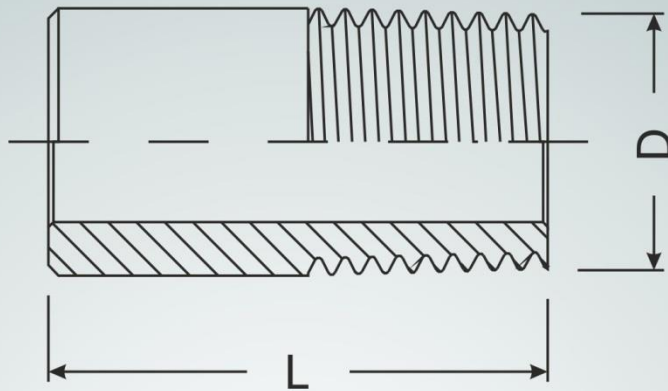

ACCESORIO ROSCADO DE BARRA

MECANIZADO DE TUBO F149

D	L
1/8	16
1/4	21
3/8	24
1/2	26
3/4	28
1"	33
1 1/4	38
1 1/2	40
2"	42
2 1/2	50
3"	55
4"	62