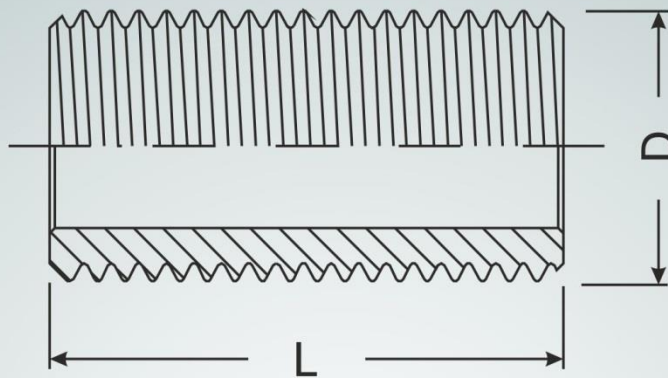

## ACCESORIO ROSCADO DE BARRA

### MECANIZADO DE TUBO F531

<b>D</b>	<b>L</b>
1/8	
1/4	21
3/8	24
1/2	26
3/4	28
1"	33
1 1/4	38
1 1/2	40
2"	42
2 1/2	50
3"	55
4"	62