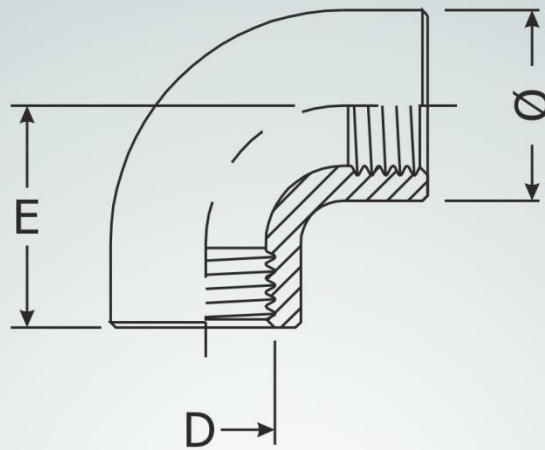

ACCESORIO ROSCADO DE BARRA

MICROFUSIÓN F90

D	Ø	E
1/4	18	20
3/8	22	25,5
1/2	27	28
3/4	33	32
1"	41	37
1 1/4	50	45
1 1/2	56	48
2"	70	58
2 1/2	86	69
3"	98	77