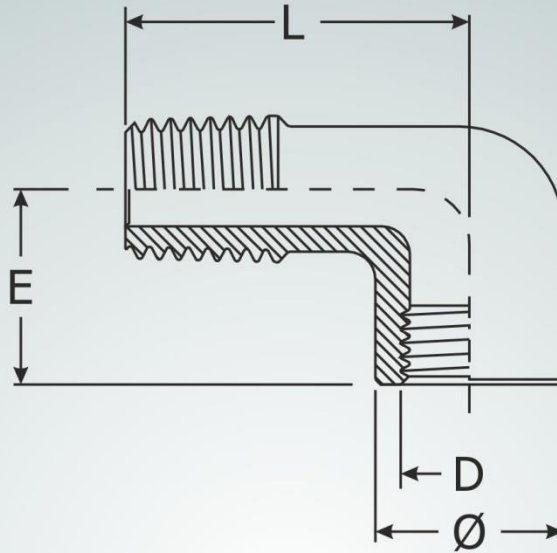

ACCESORIO ROSCADO DE BARRA

MICROFUSIÓN F92

D	Ø	L	E
1/4	18	29	25
3/8	22	36,5	27
1/2	27	43	28
3/4	33	48	33
1"	41	55	38
1 1/4	50	64	43
1 1/2	56	69	50
2"	70	85,5	59
2 1/2			
3"			