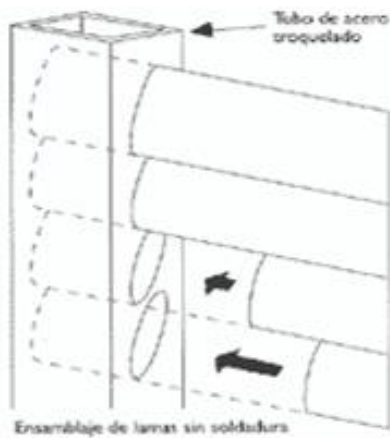

TUBO ELÍPTICO

TUBO:
60X40 Galvanizado

NºLAMAS
21 laminas/m.l.

TUBO DE LA LAMA:
52X12 elíptico Galvanizado

GUMÀ

- Marco de acero troquelado
- Previo galvanizado
- Pintado por procedimiento electrostático con poliéster estufada al horno a 220°C
- Con o sin marco
- Colocación con patas o tornillos