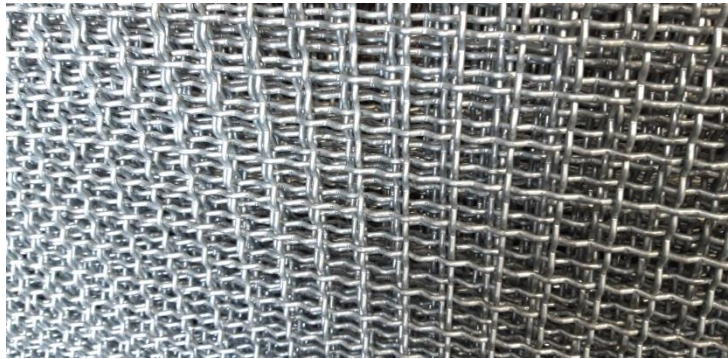

TELA ONDULADA

LUZ DE MALLA	ALAMBRE GALVA/GRIS	LARGO (mm)	ANCHO (mm)
10X10	2	2000	1000
20X20	3	2000	1000
20X20	3	2000	2000
20X20	3	3000	1500
30X30	3	2000	1000
30X30	3	2000	2000
30X30	3	3000	1500
40X40	4	2000	1000
40X40	4	2000	2000
40X40	4	3000	1500