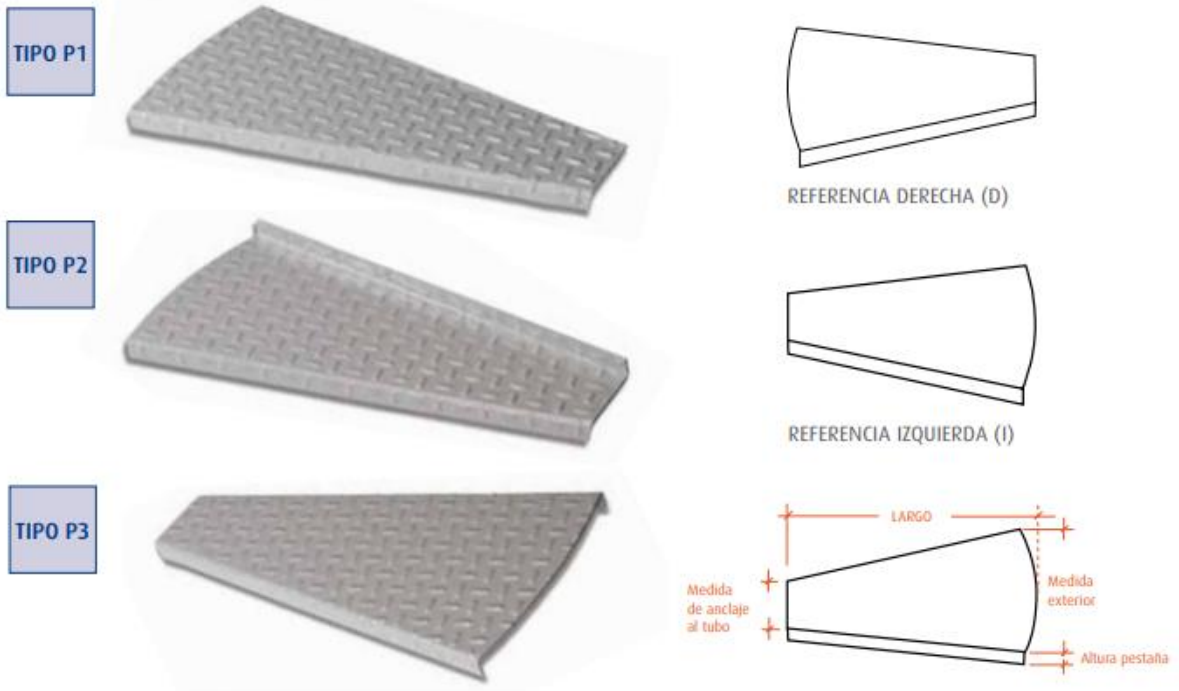

PELDAÑOS ESCALERA CARACOL

REPUJADOS 10X26 O PELDAÑOS SOPORTE PARA MADERA

SE FABRICAN BAJO PEDIDO (MEDIDAS SOLICITADAS: LARGO, ANCHO EXTERIOR Y ANCHO INTERIOR PARA TUBO)

1 SIN TUBO

2 CON TUBO DE Ø 4" BAJO DEMANDA SE SUMINISTRA EL TUBO CON DIFERENTE ALTURA

	1	2
Grueso		
Longitud		
Huella		
Peso		

Grueso, longitud y huella (mm). Peso (Kg)